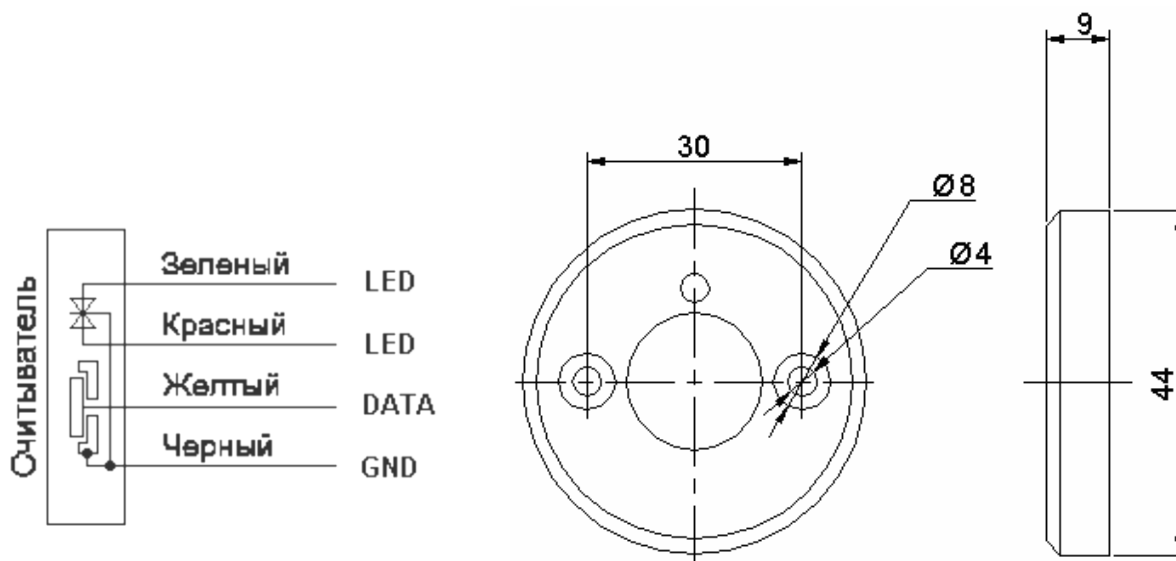

Считыватель для ключей iButton (Touch Memory) iBR-03

* Производитель оставляет за собой право изменить цвет проводов. В этом случае распиновку можно определить с помощью тестера согласно вышеприведенной схеме.

Общее описание

Считыватель iBR-03 предназначен для использования в системах контроля и ограничения доступа в помещении. Поддерживает тип ключей Touch Memory. Подходит для наружной и внутренней установки. Выполнен в черном и белом цвете. Материал панели ABS пластик.